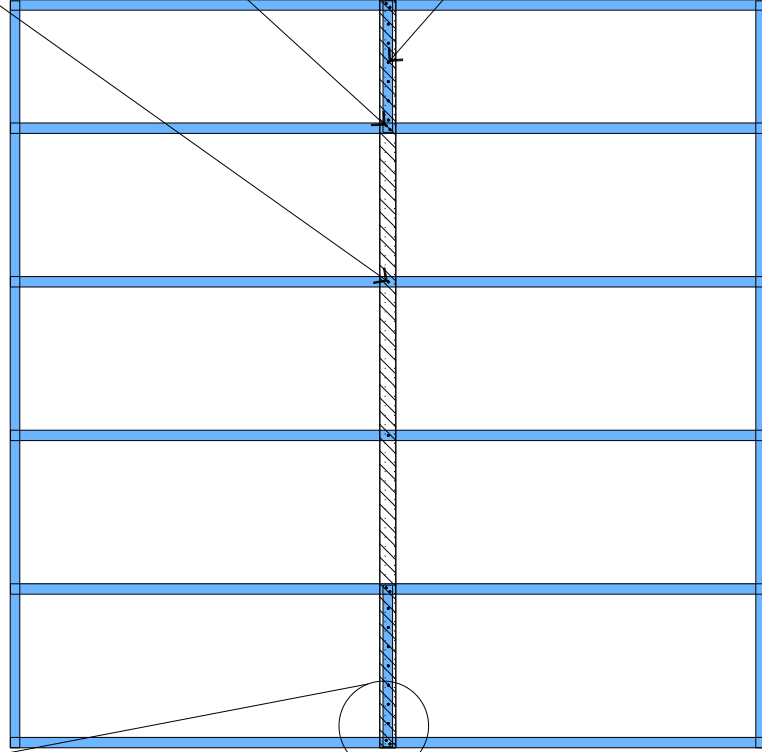

BLOCKING TRACK SAME
GAUGE AS WALL TYPE.

El track del bloque sera del
mismo calibre que el de la pared

STRAP PER PLAN (TYP.)

1-#10 S.M.S. STRAP TO STUD
Tornillo de #10 sugetador a stud

2-#10 SCREW AT EACH STUD
AT EACH BLOCK
Con Tornillo de #10 atornillar a cada
Stud a cada block

#10 S.M.S. 3" O.C.
STRAP TO BLOCK
Tornillo #10, 3" del
Centro sugetador al bloque

FrameMax, Inc.
13915 Danielson Street
Suite 100
Poway, CA 92064
Phone: 858 486-7200
Fax: 909 486-7220
www.frame-max.com