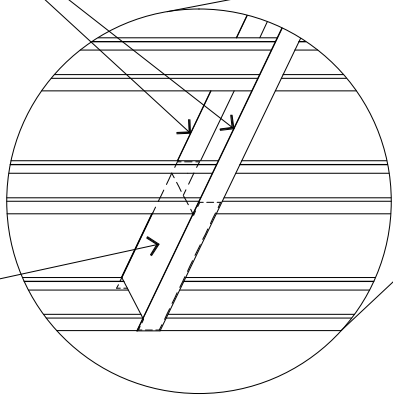

BLOCKING TRACK SAME
GAUGE AS WALL TYPE.

El track del bloque sera del
mismo calibre que el de la pared

STRAP PER PLAN (TYP.)

1-#10 S.M.S. STRAP TO STUD
Tornillo de #10 sugetador a stud

2-#10 SCREW AT EACH STUD
AT EACH BLOCK
Con Tornillo de #10 atornillar a cada
Stud a cada block

#10 S.M.S. 3" O.C.
STRAP TO BLOCK
Tornillo #10, 3" del
Centro sugetador al bloque

FrameMax, Inc.
13915 Danielson Street
Suite 100
Poway, CA 92064
Phone: 858 486-7200
Fax: 909 486-7220
www.frame-max.com