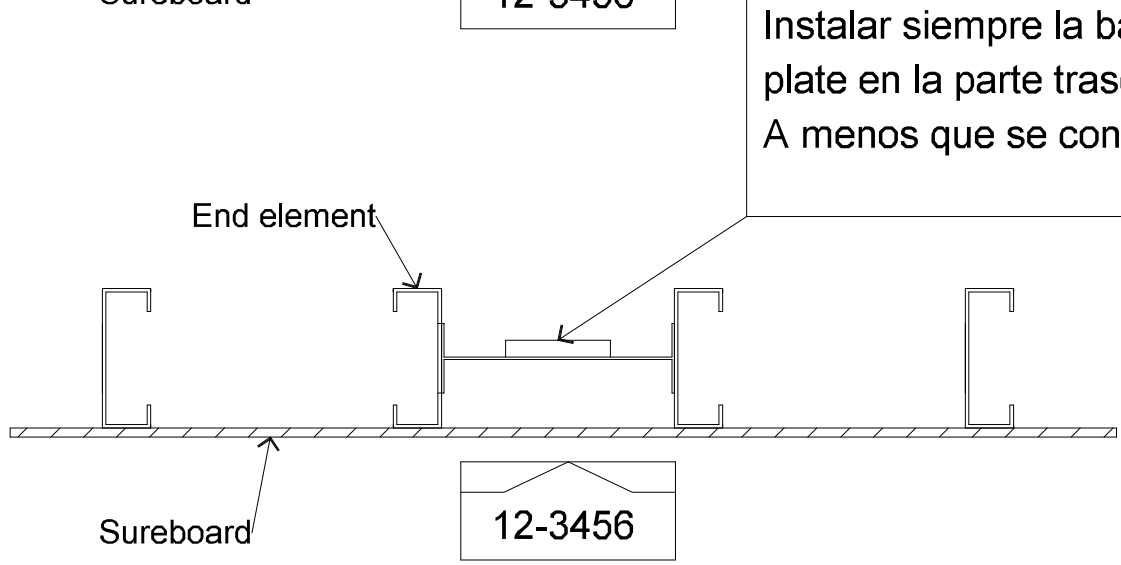

Always place end element with holddown plate on the backside of the wall panel, unless noted otherwise.

Instalar siempre la barra del paco o holddown plate en la parte trasera de la pared, A menos que se confirme de otra manera.